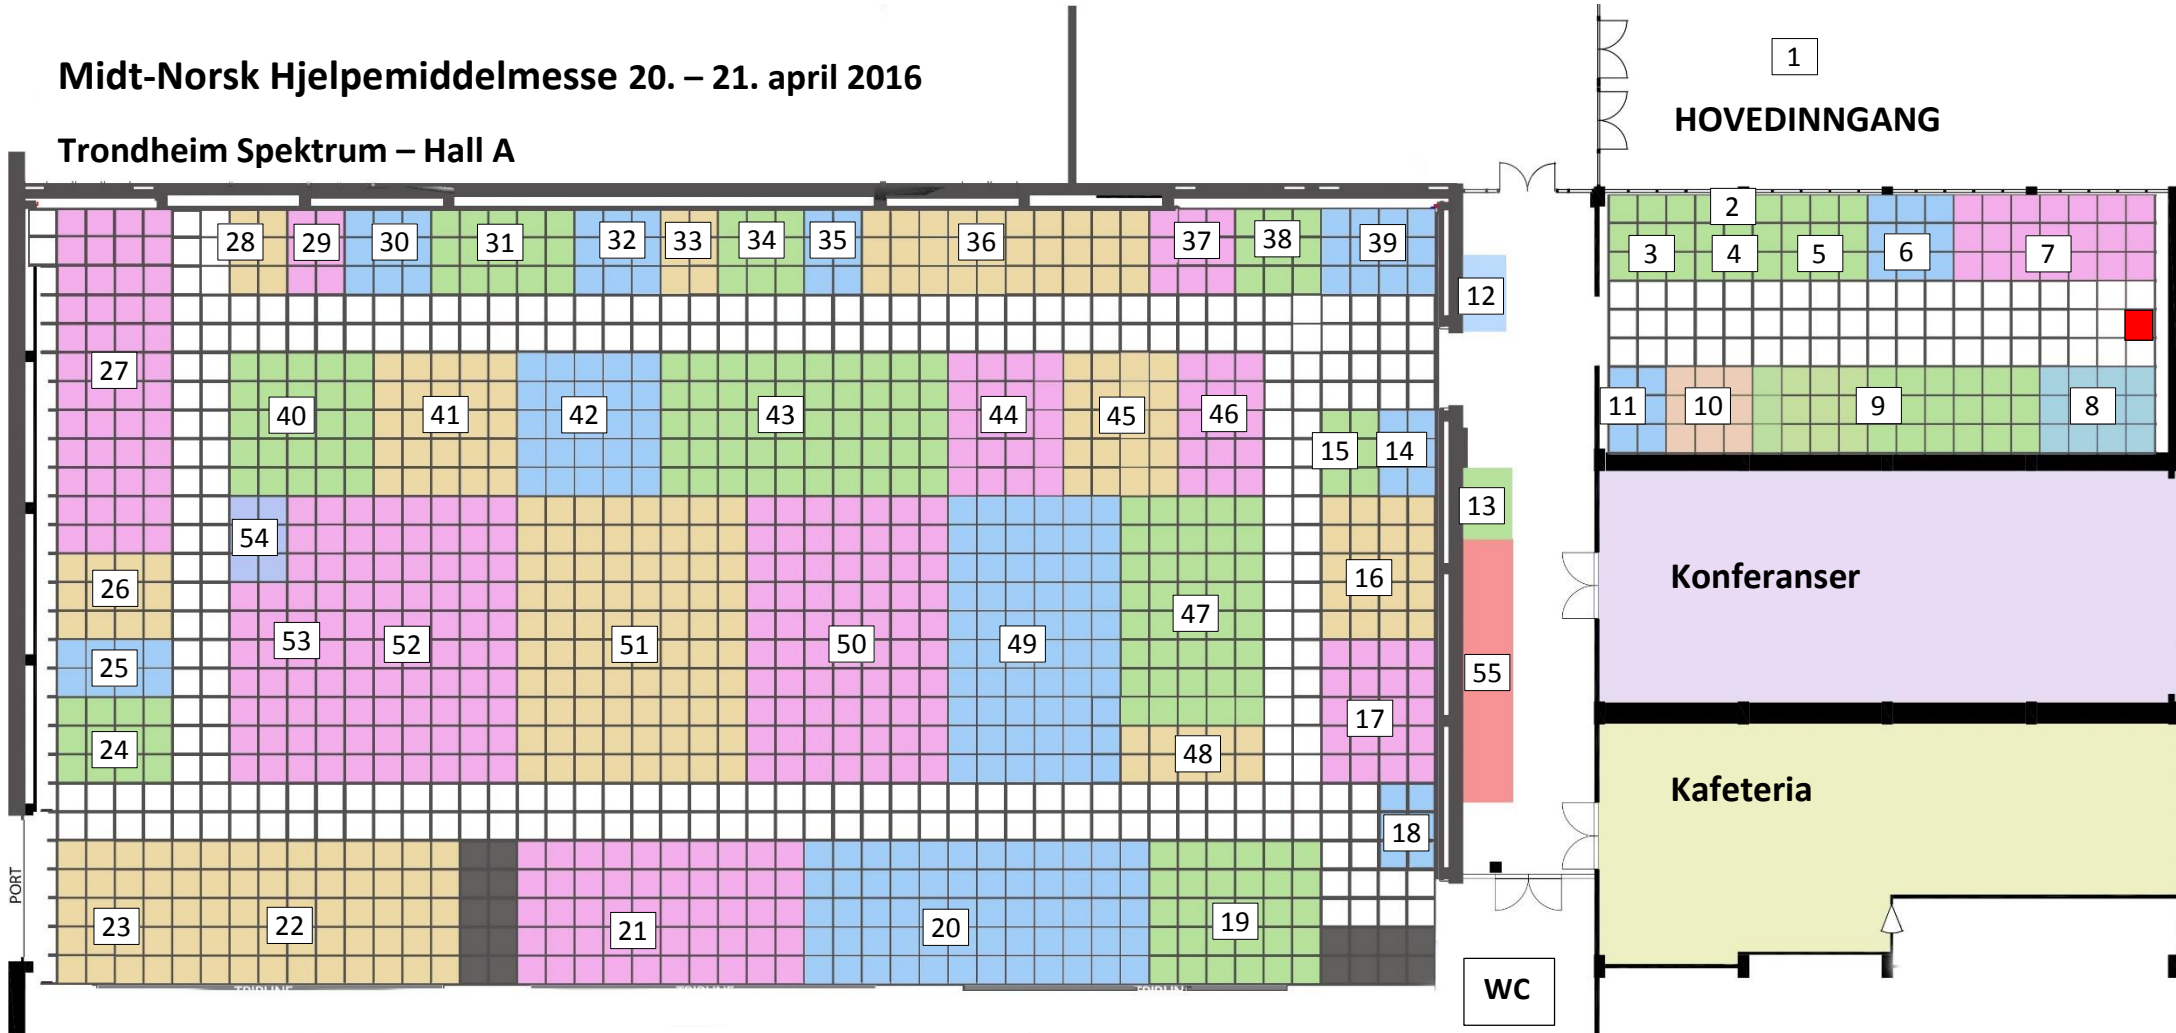

Midt-Norsk Hjelpemiddelmesse 20. – 21. april 2016

Trondheim Spektrum – Hall A

- | | | | | |
|-----------------|---------------------------|-----------------------------|---------------------------|-----------------------------------|
| 1. Arctic Buss | 12. Saps | 23. Panthera | 34. Assistep | 45. Amajo |
| 2. Svaksynt.no | 13. Sykkelsentralen | 24. Terengen | 35. Bravo-leken | 46. Topro |
| 3. Nordic Eye | 14. Human Care | 25. OptimalAssistanse | 36. Vela – Vermund Larsen | 47. Sunrise Medical |
| 4. Bojo | 15. Prima Assistanse | 26. Gewa | 37. Tobii Dynavox | 48. Gøran Sjødén's Rehabshop |
| 5. MultiOptikk | 16. Made for Movement | 27. EuroContact | 38. Abilia | 49. Medema |
| 6. Alu Rehab | 17. Aktiv Hjelpemidler | 28. NAV Hjelpemiddelsentral | 39. Isfritt | 50. Togemo |
| 7. HAV | 18. NorMedia | 29. KOA | 40. Nordisk Helse Design | 51. Bardum |
| 8. Øvrebø Rehab | 19. Picomed | 30. Cypromed | 41. Ergoseat | 52. Etac |
| 9. Varodd | 20. Invacare | 31. Funksjonsutstyr | 42. Quality Care | 53. Etac Bil |
| 10. Uloba | 21. Permobil | 32. CityMaid HjemmeBest | 43. Hepro | 54. Getinge Group (ArjoHuntleigh) |
| 11. Aleris | 22. Hjelpemiddeleksperter | 33. AssisterMeg | 44. Krabat | 55. Organisasjoner |